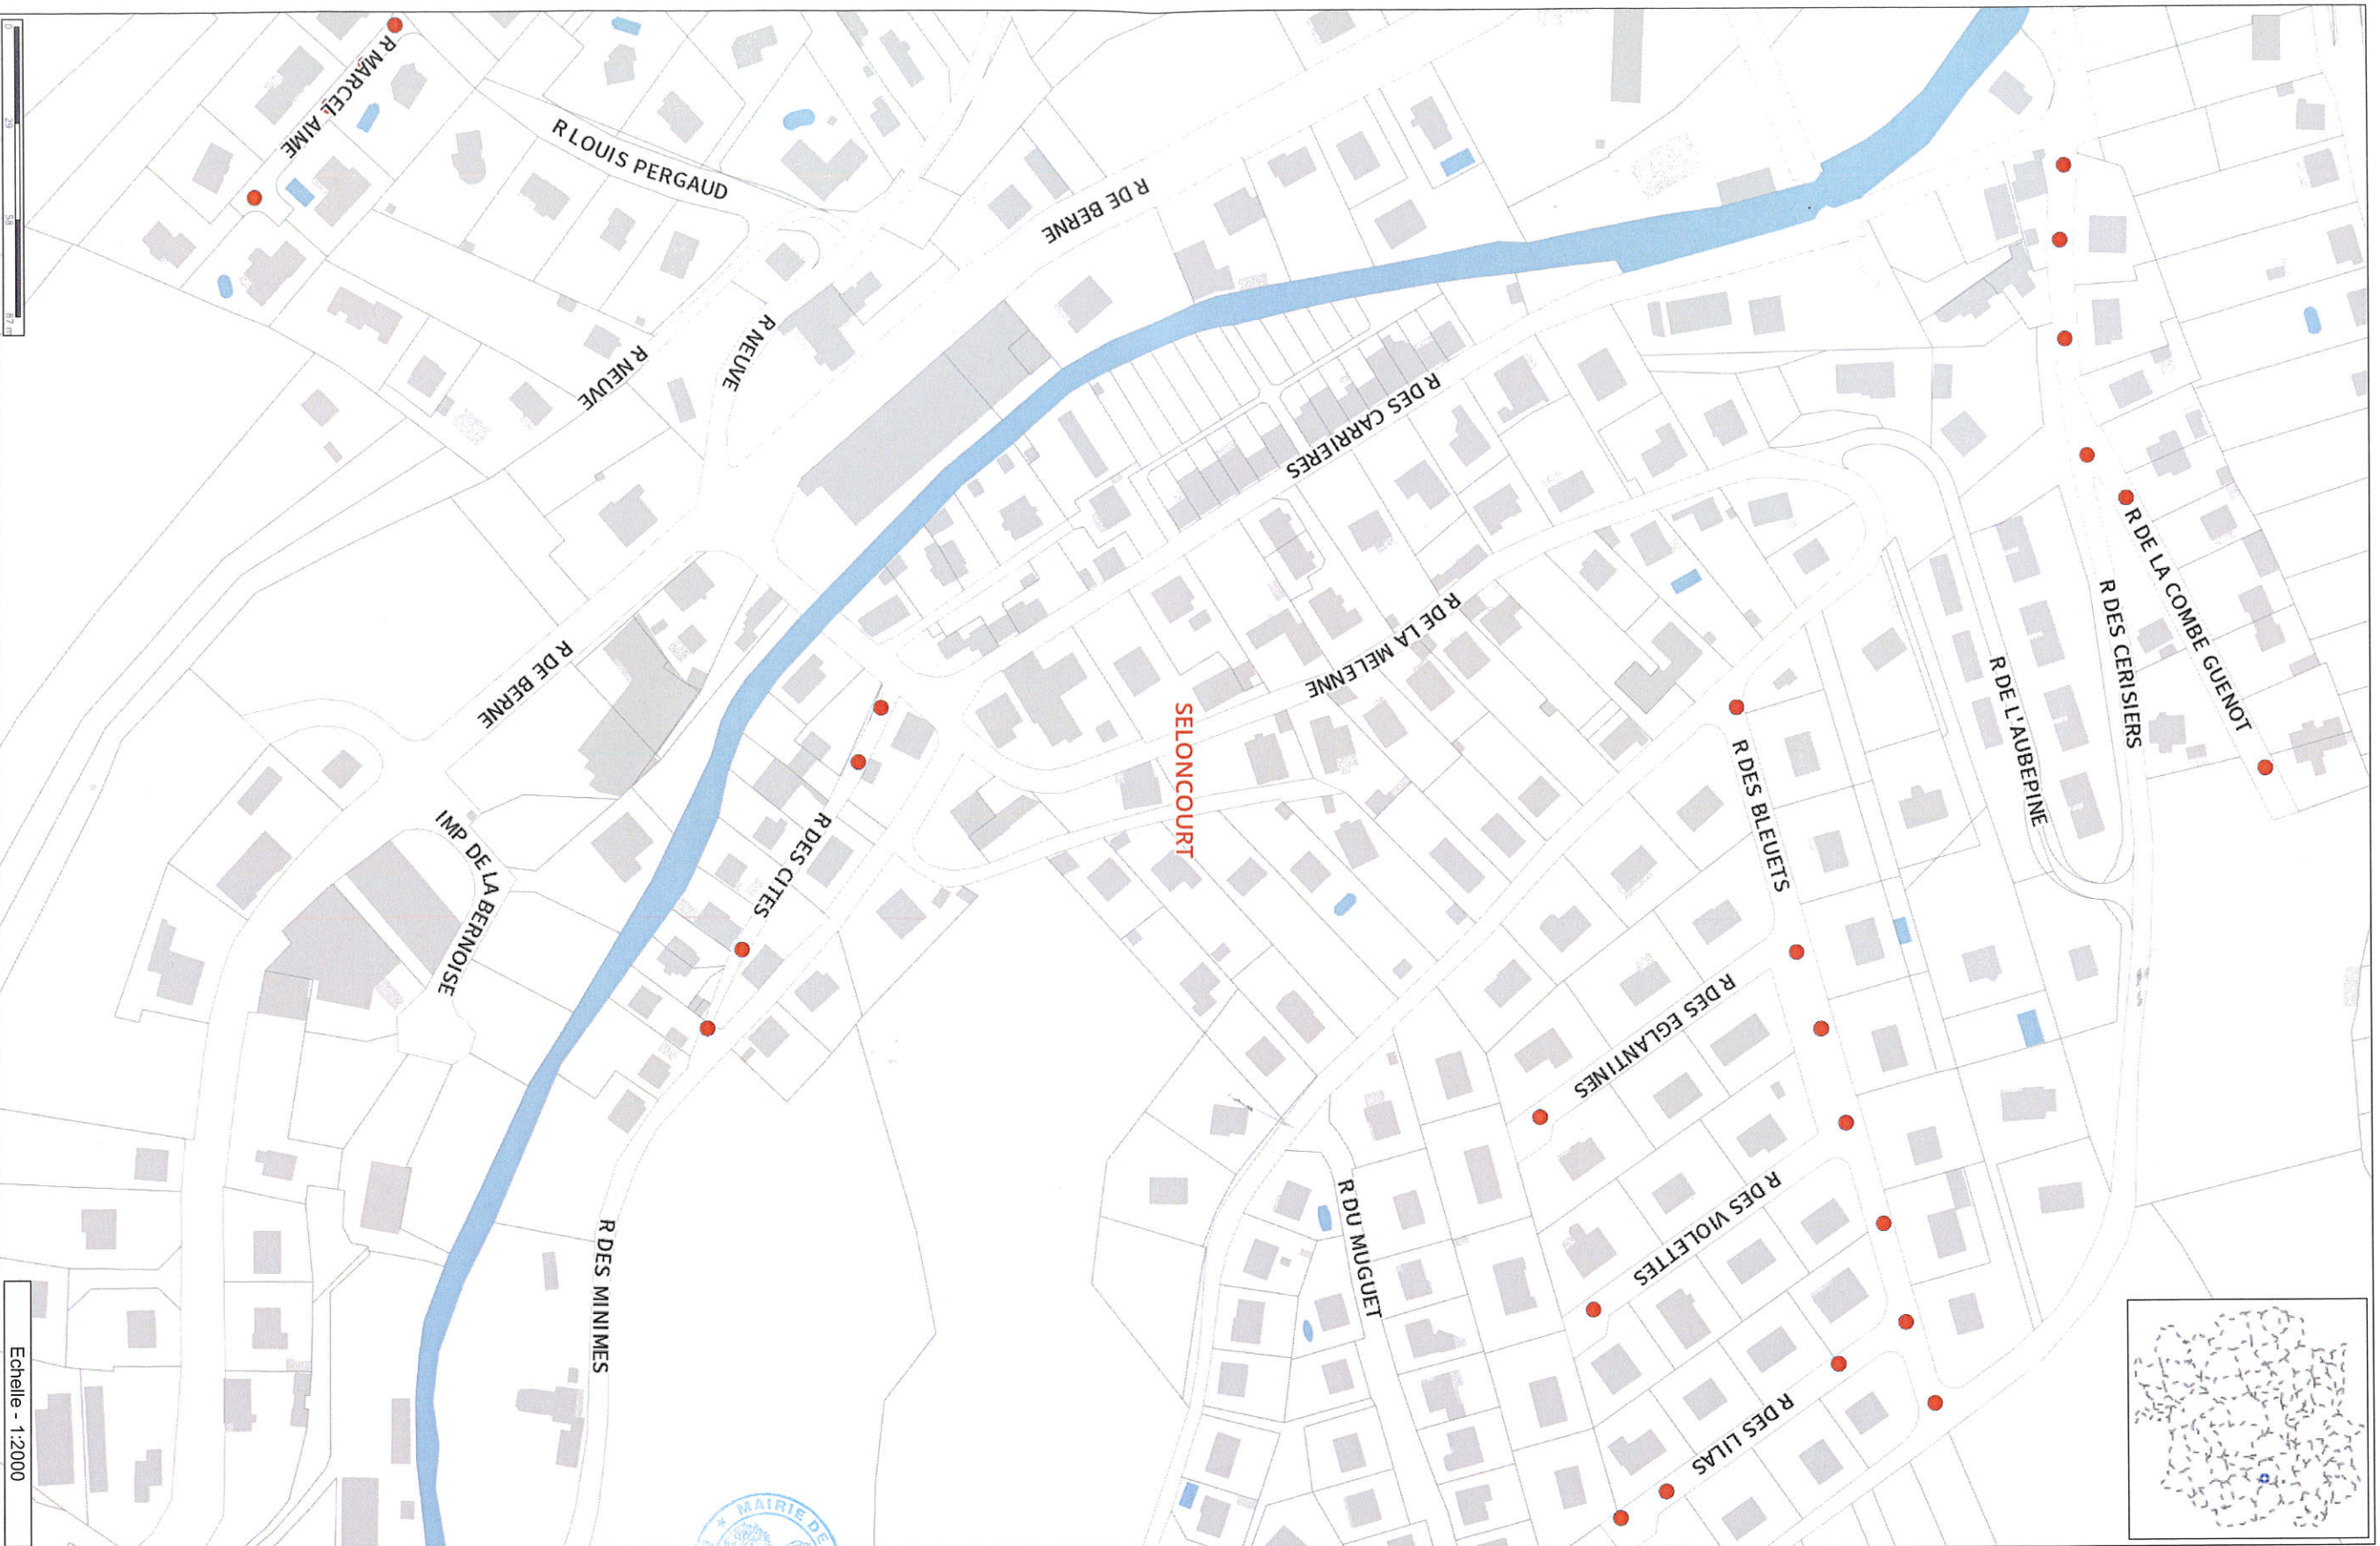

# BLOWPATCHER 1

**Légende**

- Points
- AZ Etiquette Nom Commune
- Cadastre Limites Communales

Echelle - 1:2000

Les informations contenues sur les cartes ne sont pas contractuelles, elles ne peuvent en aucun cas engager la responsabilité de la collectivité.

Commentaires  
Rues Cuvier, Sous les roches, Hector Berlioz, Jean Philippe Rameau, Vincent Scotto

**Légende**

- Pointe
- AZ Etiquette Non Commune
- Cadastrre Limites Communales

Echelle - 1:2000

Les informations contenues sur les cartes ne sont pas contractuelles, elles ne peuvent en aucun cas engager la responsabilité de la collectivité.

**Commentaires**  
Rues des Citées, de la Combe Guenot, des Eglantines, des Violettes, des Bleuets, des Lilas, des Cerisiers, Marcel Aimé

# BLOWPATCHER 3

**Légende**

- Points
- AZ Etiquette Nom Commune
- Cadastre Limites Communales

Les informations contenues sur les cartes ne sont pas contractuelles, elles ne peuvent en aucun cas engager la responsabilité de la collectivité.